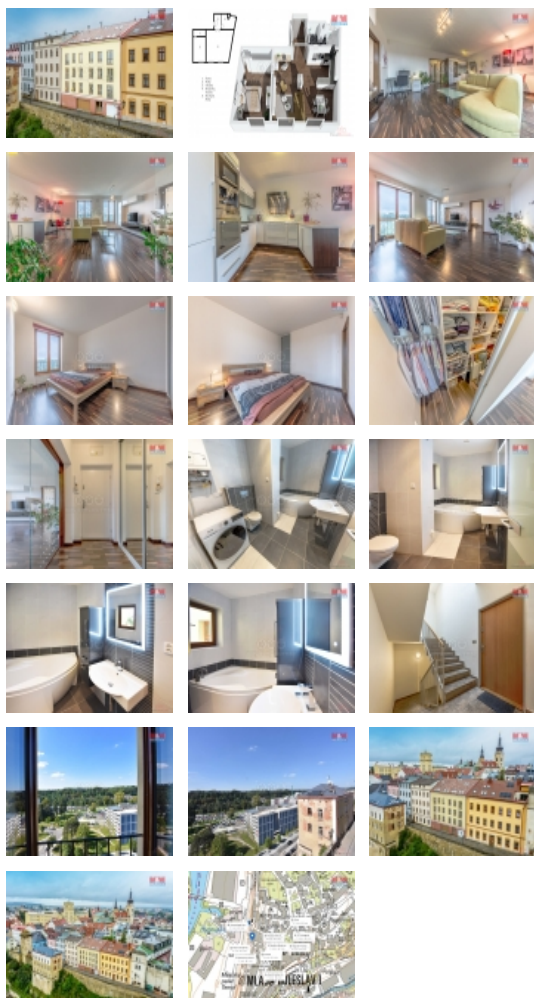

Informace o nemovitosti

Dispozice bytu	2+kk
Číslo podlaží v domě	4
Počet podlaží objektu	5
Druh objektu	cihlová
Stav objektu	velmi dobrý