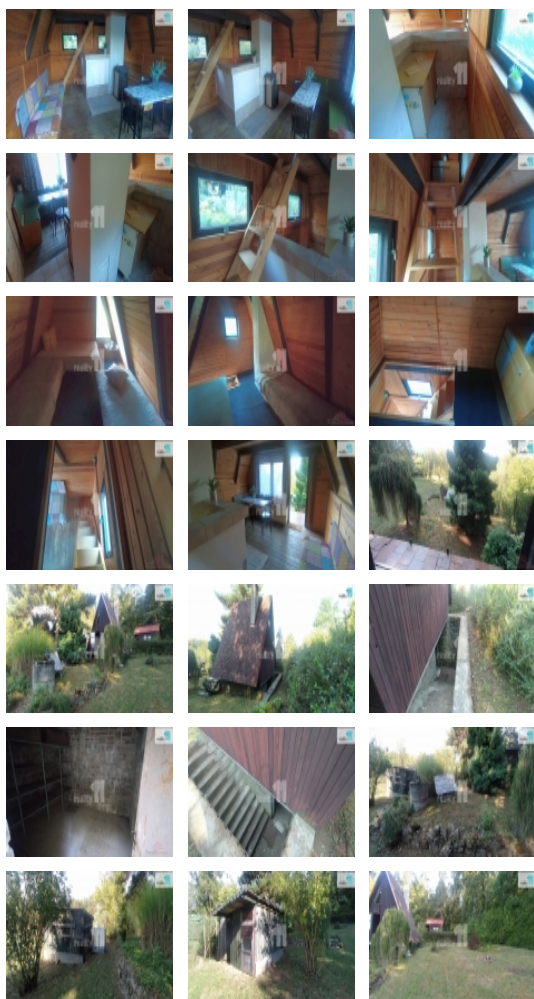

Informace o nemovitosti

Nemovitost nabízí

Reality 11