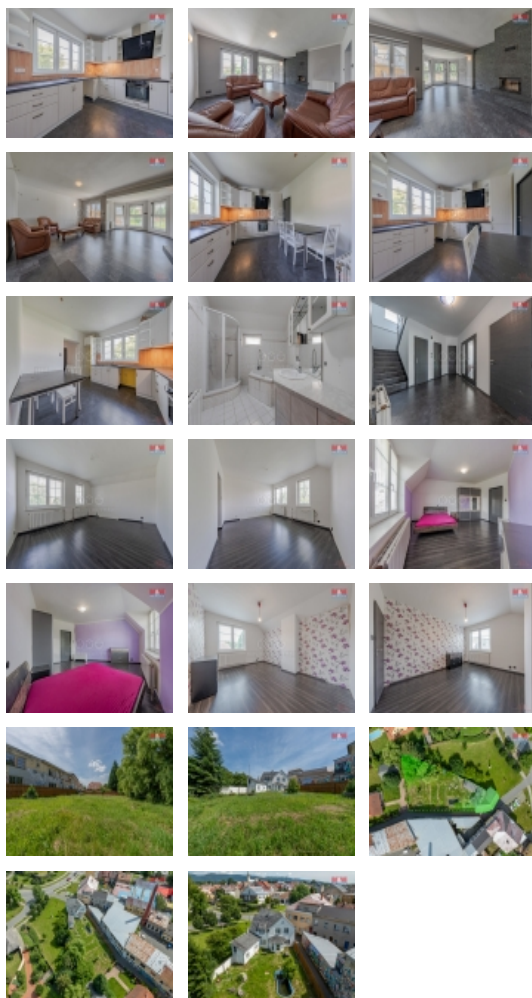

Prodej samostatného RD, 172 m², Lipník nad Bečvou, Lipník nad Bečvou I-Město (okres Přerov)

M&M realty holding, a.s.

Prodej rodinného domu, Lipník nad Bečvou

ČÍSLO ZAKÁZKY: 876106 TYP ZAKÁZKY: prodej

LOKALITA: Lipník nad Bečvou, Lipník nad Bečvou I-Město (okres Přerov), Seminárka

Prodej rodinného domu, Lipník nad Bečvou

Exkluzivně Vám nabízíme k prodeji cihlový rodinný dům se zahradou o celkové ploše 1242m² v městě Lipník nad Bečvou. Dům s dispozicí 8+1 nabízí komfortní bydlení. Přízemí disponuje chodbou, rozlehlym obývacím pokojem, kuchyní, pokojem, koupelnou a samostatným WC. Ve druhém nadzemním podlaží se pak nachází 5. místností, koupelna a záchod. Vytápění prostor je zajištěno přes radiátory plynovým kotlem nebo krbovými kamny. Prostory jsou vhodné i pro komerční využití. Dům se nachází v blízkosti veškeré občanské vybavenosti. Více informací u makléře. Doporučujeme prohlídku.

CENA: (za nemovitost) **6 300 000,- Kč**

Informace o nemovitosti

Počet podlaží objektu	1
Druh objektu	cihlová
Stav objektu	dobrý
Vlastnictví	osobní
Vlastní pozemek (m²)	1242
Vybavení	sklep zahrada
Umístění objektu	klidná část obce
Topení	Lokální - elektrické
Doprava	vlak silnice autobus
Elektřina	230 V
Voda	dálkový vodovod