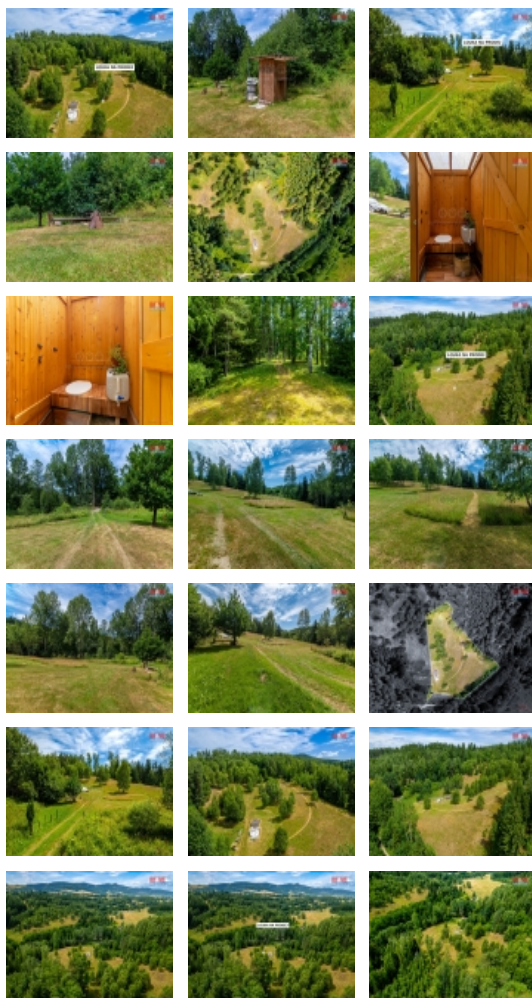

#### Prodej louky, 7756 m<sup>2</sup>, Dlouhý Most

Nabízíme Vám jedinečný pozemek v obci Dlouhý Most u Liberce, s výměrou 7 756 m<sup>2</sup>. Pozemek je obklopen krásnou přírodou a aktuálně slouží k podnikatelské činnosti, na <https://www.bezkempu.cz/2391> ,ubytování ve stanu, karavanu nebo obytném voze. Dle informací p.majitele, je na pozemku přípustná zemědělská stavba, k dispozici sdělení UPI. S šikovným projektantem se zde nabízí zajímavé možnosti. Sousedící pozemek je stavební, další pro dopravní obslužnost. V blízkosti pár metrů se nachází sloup el.vedení, proto je zde předpoklad velkého potenciálu do budoucna a vhodná investice. Na pozemku se nachází ekologické WC, ohniště s posezením, piknikový stůl a dešťová voda v sudu s kohoutkem. Pozemek je sjízdný i v zimě s vozy 4x4 a je k němu bezproblémový příjezd i za špatného počasí. V horní části louky lze zajít do lesa plného borůvek, hub, možnost zaježdít si na kole na přírodní trati pro cross cyklisty, nebo se vykoupat v rybníku Malý Tajch. Více info v RK.

#### Informace o nemovitosti

Stav objektu	velmi dobrý
Vlastnictví	osobní
Vlastní pozemek (m <sup>2</sup> )	7756
Umístění objektu	samota
Doprava	silnice
Parkování	venkovní stání
Komunikace	betonová
Druh pozemku	trvalý travní porost