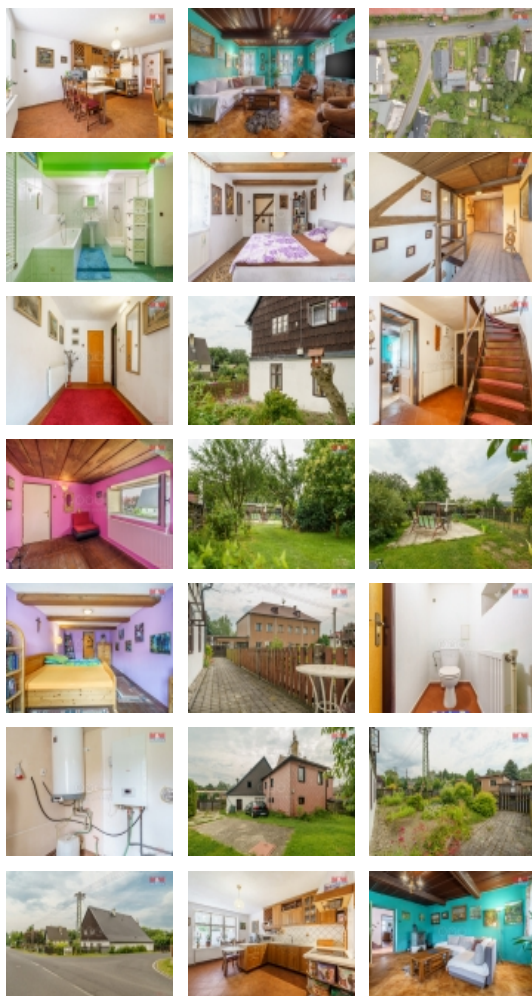

Informace o nemovitosti

Počet podlaží objektu	2
Druh objektu	cihlová
Stav objektu	velmi dobrý
Vlastnictví	osobní
Vlastní pozemek (m²)	725
Umístění objektu	klidná část obce
Vybaveno	Nezařizeno
Topení	Lokální - tuhá paliva Lokální - elektrické
Doprava	silnice autobus
Elektřina	230 V 380 V