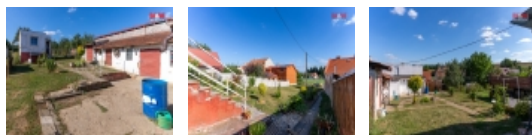

### Prodej rodinného domu, 80 m<sup>2</sup>, Jalubí

Exkluzivně Vám nabízíme ke koupi rodinný dům s rozlehlou zahradou se vzrostlými ovocnými stromy o celkové ploše 2867 m<sup>2</sup> v klidné venkovské lokalitě v obci Jalubí. Dům je zděný, částečně podsklepený a s dispozicí 3+1.

Prodej řadového RD, 80 m2, Jalubí (okres Uherské Hradiště)

**Nemovitost nabízí**

**M&M reality holding a. s.**

Krakovská 1675/2  
Praha - Nové Město  
11000

<b>Občanská vybavenost</b>	Škola
	Školka
	Zdravotnická zařízení
	Pošta
	Kompletní síť obchodů a služeb
	Sportovní areál
<b>Ostatní</b>	Plot
<b>Užitná plocha (m2)</b>	80
<b>Poloha objektu</b>	řadový