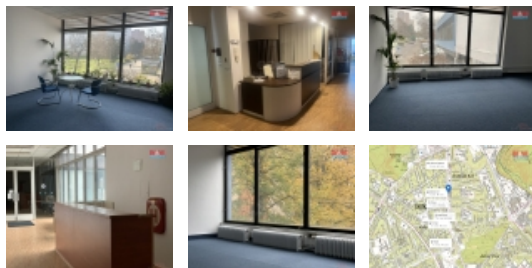

Pronájem, kanceláře 84 m2, Praha 4 - Krč

ČÍSLO ZAKÁZKY: 884651 TYP ZAKÁZKY: pronájem

LOKALITA: Praha 4, Krč, Štúrova

Pronájem, kanceláře 84 m2, Praha 4 - Krč

Nabízíme k pronájmu velmi pěkné světlé 3 kanceláře celkem 84 m2, které se nacházejí v Praze 4 - Krči v nákupním centru Modrý Pavilon. Jsou umístěny v 1. patře budovy s recepcí kuchyňkou, toaletami a přístupem 24/7. V přízemí kde se nachází nákupní pasáž jsou různé obchody a služby, kavárna s cukrárnou. Výborná dopravní dostupnost, autobusová zastávka 1 min. chůze na metro Kačerov 8 min. Parkování na veřejném parkovisti v blízkosti. Bližší informace u makléře.

CENA: (za měsíc) **23 000,- Kč**

Nemovitost nabízí

M&M reality holding a. s.

Krakovská 1675/2
Praha - Nové Město
11000

Informace o nemovitosti

Číslo podlaží v domě	1
Počet podlaží objektu	2
Druh objektu	panelová
Stav objektu	velmi dobrý
Vlastnictví	jiné
Umístění objektu	sídlště
Topení	Ústřední - dálkové
Doprava	silnice MHD
Elektřina	230 V
Voda	dálkový vodovod
Odpad	Městská kanalizace
Občanská vybavenost	Škola Školka Zdravotnická zařízení Pošta Supermarket Kompletní síť obchodů a služeb Kulturní zařízení Sportovní areál