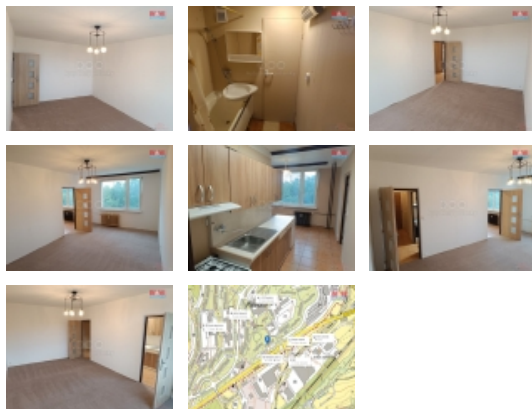

Pronájem bytu 2+1, 62 m², Chomutov, ul. Jirkovská

ČÍSLO ZAKÁZKY: 885359 TYP ZAKÁZKY: pronájem

LOKALITA: Chomutov, Jirkovská

Pronájem bytu 2+1, 62 m², Chomutov, ul. Jirkovská

Nabízíme pronájem prostorného bytu 2+1 o výměře 62 m², nacházejícího se ve 3. patře panelového domu na klidném sídlišti v části obce Chomutov. Byt prošel kompletní rekonstrukcí a je připraven k okamžitému nastěhování. Dispozice bytu zahrnuje dvě neprůchozí místnosti, kuchyň s novou linkou, koupelnu a samostatné WC. Součástí jsou také vestavěné skříně poskytující dostatek úložného prostoru. Díky umístění ve vyšším patře si můžete užívat výhled do okolí. V blízkosti nemovitosti naleznete veškerou občanskou vybavenost - školy, školky, obchody a dopravní spojení. Bezproblémové parkování u domu zajišťuje pohodlné bydlení. Pokud hledáte útulný pronájem v lokalitě s dobrou dostupností, neváhejte nás kontaktovat pro více informací či prohlídku. Tento byt je ideální pro páry nebo menší rodiny. Informace o ceně a podmínkách pronájmu na vyžádání. V případě zájmu o bližší informace či prohlídku nás neváhejte kontaktovat.

Nemovitost nabízí

M&M reality holding a. s.

Krakovská 1675/2
Praha - Nové Město
11000

CENA: (za měsíc) **13 000,- Kč**

Informace o nemovitosti

Dispozice bytu	2+1
Číslo podlaží v domě	4
Počet podlaží objektu	1
Druh objektu	panelová
Stav objektu	po rekonstrukci
Vlastnictví	osobní
Vybavení	balkon výtah
Umístění objektu	sídliště