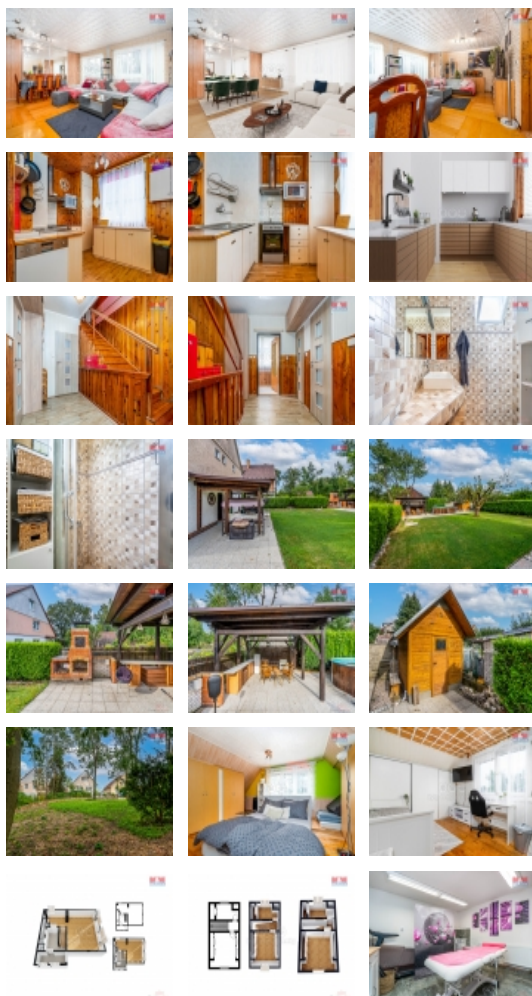

Informace o nemovitosti

Počet podlaží objektu	3
Druh objektu	smíšená
Stav objektu	dobrý
Vlastnictví	osobní