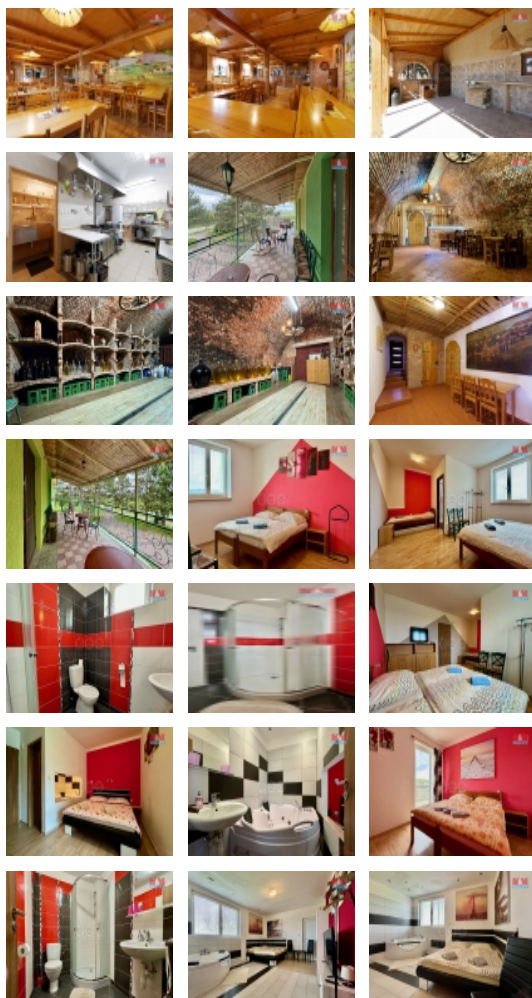

Informace o nemovitosti

Číslo podlaží v domě	2
Počet podlaží objektu	1
Druh objektu	cihlová
Stav objektu	dobrý
Vlastnictví	osobní
Vlastní pozemek (m²)	7217
Vybavení	sklep
Umístění objektu	okrajová zástavba