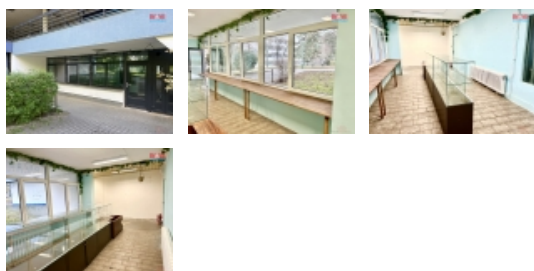

Pronájem, obchodní prostor 37 m2, Praha 4 - Krč

ČÍSLO ZAKÁZKY: 884624 TYP ZAKÁZKY: pronájem

LOKALITA: Praha 4, Krč, Štúrova

Pronájem, obchodní prostor 37 m2, Praha 4 - Krč

Nabízíme k pronájmu obchodní prostor 37 m2, který se nachází uprostřed sídliště Krč v nákupním centru. Je umístěn v přízemí s vchodem z pěší zóny. Je vhodný pro jakoukoliv obchodní činnost. Bližší informace u makléře. Volný ihned.

CENA: (za měsíc) **13 000,- Kč**

Informace o nemovitosti

Číslo podlaží v domě	1
Počet podlaží objektu	3
Druh objektu	panelová
Stav objektu	velmi dobrý
Vlastnictví	jiné
Umístění objektu	centrum
Topení	Ústřední - dálkové
Doprava	MHD
Elektřina	230 V
Voda	dálkový vodovod
Odpad	Městská kanalizace
Občanská vybavenost	Škola Školka Zdravotnická zařízení Pošta Supermarket Kompletní síť obchodů a služeb Kulturní zařízení Sportovní areál

Nemovitost nabízí

M&M reality holding a. s.

Krakovská 1675/2
Praha - Nové Město
11000