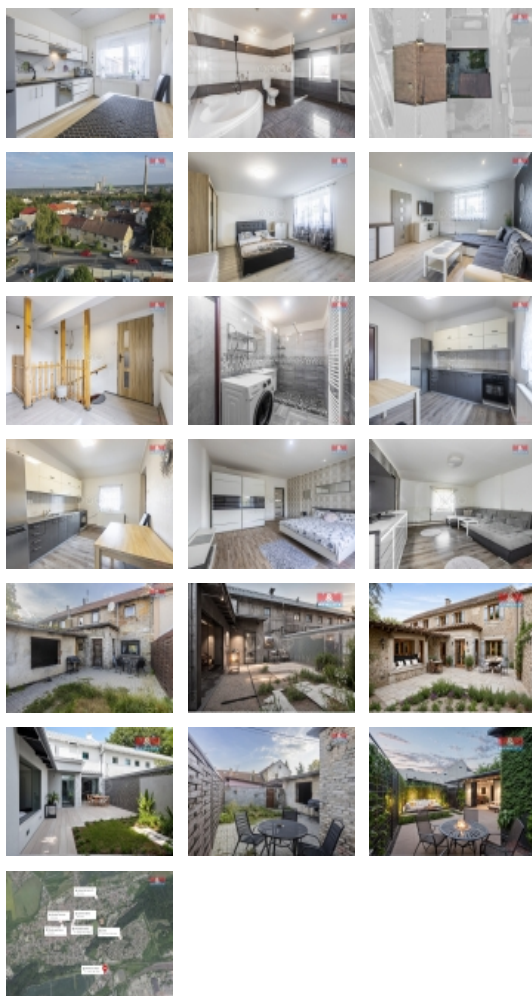

Informace o nemovitosti

Počet podlaží objektu	1
Druh objektu	cihlová
Stav objektu	dobrý
Vlastnictví	osobní
Vlastní pozemek (m²)	184
Vybavení	sklep zahrada
Umístění objektu	centrum