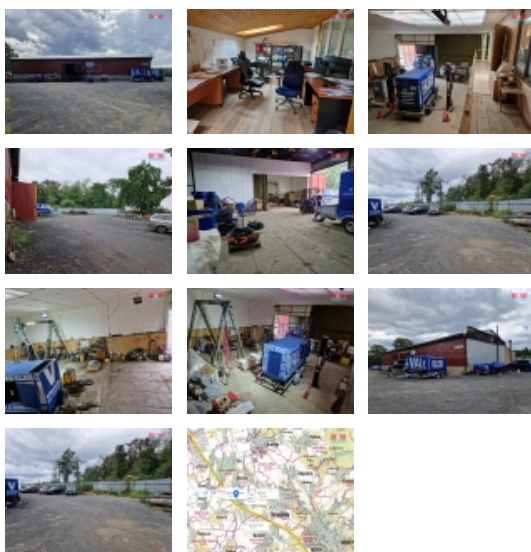

Nemovitost nabízí

M&M reality holding a. s.

Krakovská 1675/2
Praha - Nové Město
11000