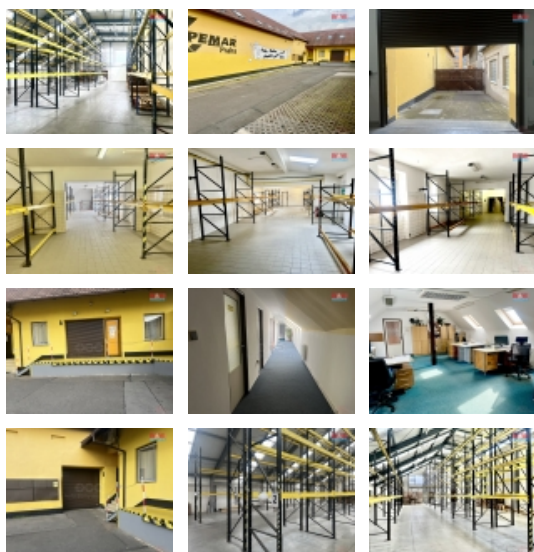

Pronájem sklad 407 m² + 370 m², + 193 m² kanceláře, Praha 4

Nabízíme pronájem skladovacího - výrobního areálu 976 m², který se nachází v Praze 4 - Libuši. Jedná se o skladovací prostory rozdělené na velkou halu 407 m², s výškou stropu 8 m se samostatným vjezdem, dále dílčí sklady ve výměře 370 m² výškou stropu 3,8 m se vstupem přes nakládací rampu a 193 m² kancelářských prostor v patře. Přístup možný 24/7, uzamykatelný areál s parkováním. Příjezd do dvora je povolen pro menší kamiony (15 palet). Dostatek el. energie součástí areálu je velká trafostanice PRE. Sklady jsou nevytápěné. Podmínka je pronájem pouze celku. Lze ovšem část prostor podnájemat. Bližší informace u makléře.