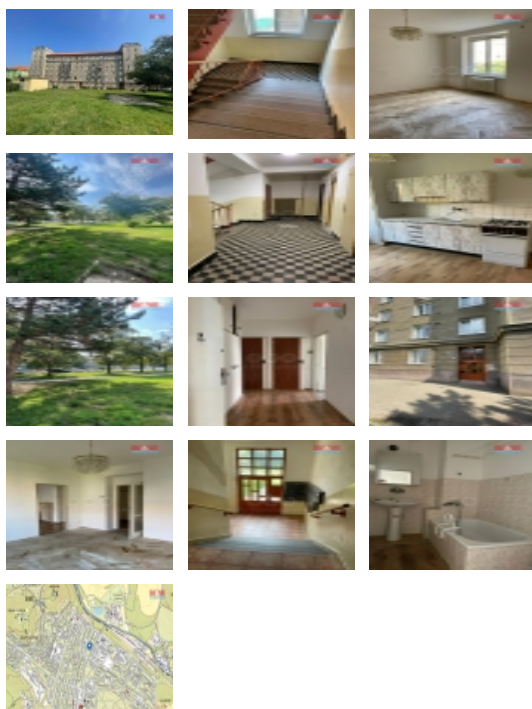

Informace o nemovitosti

Dispozice bytu	1+1
Číslo podlaží v domě	1
Počet podlaží objektu	2
Druh objektu	panelová
Stav objektu	dobrý
Vlastnictví	osobní
Vybavení	výtah sklep
Umístění objektu	klidná část obce
Telekomunikace	Telefon Internet
Vybaveno	Nezařizeno
Topení	Ústřední - dálkové
Doprava	vlak silnice MHD autobus