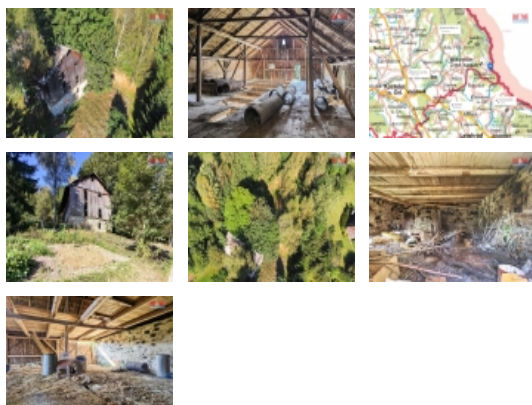

Prodej pozemku k bydlení, Bartošovice v Orlických horách

ČÍSLO ZAKÁZKY: 882717 TYP ZAKÁZKY: prodej

LOKALITA: Bartošovice v Orlických horách (okres Rychnov nad Kněžnou)

Prodej pozemku k bydlení, Bartošovice v Orlických horách

Nabízíme k prodeji pozemek o rozloze 927 m² umístěný v klidné části obce Bartošovice v Orlických horách. Tento pozemek, jehož součástí je stodola o zastavěné ploše 221 m² postavená na kamenné podezdívce, která je aktuálně ve stavu k rekonstrukci, je ideální využít jako skladovací prostor nebo k rekreačním účelům, případně k přestavbě na dům. Lokalita je rovněž vhodná pro milovníky outdoorových aktivit, turistiky a lyžování, jelikož se nachází v blízkosti SKI areálu Říčky v Orlických horách. Pozemek je v územním plánu zapsán částečně v BV - bydlení v rodinných domech - venkovské a částečně v ZV - plochy veřejných prostranství - veřejná zeleň. Pro více informací kontaktujte makléře.

CENA: (za nemovitost) **1 621 000,- Kč**

Nemovitost nabízí

M&M reality holding a. s.

Krakovská 1675/2
Praha - Nové Město
11000

Informace o nemovitosti

Stav objektu	dobry
Vlastnictví	osobní
Vlastní pozemek (m2)	927
Umístění objektu	klidná část obce
Doprava	silnice autobus
Občanská vybavenost	Škola Školka Pošta Kompletní síť obchodů a služeb
Druh pozemku	zahrada