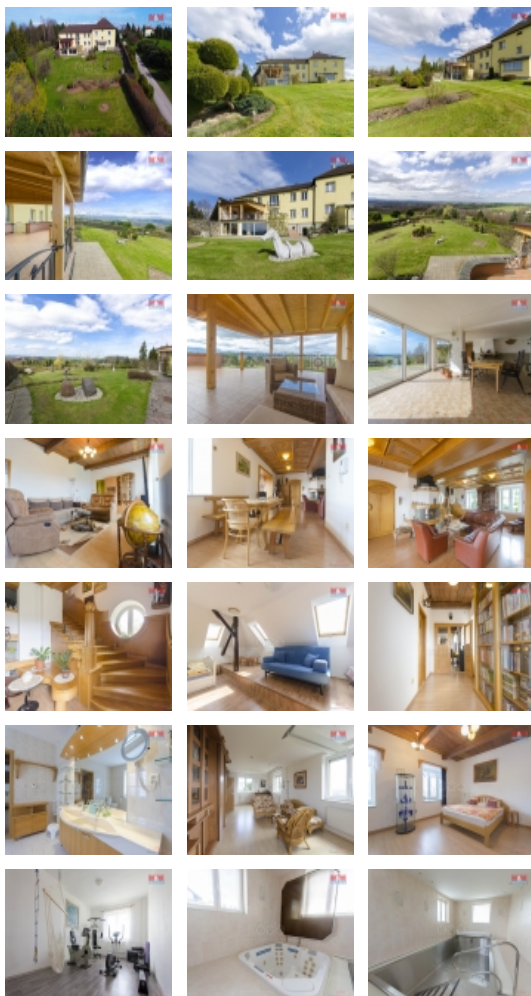

Prodej rodinného dvojdomu, 1086m², Těrlicko, ul. Vinohradská

Nabízíme k prodeji unikátní rodinné sídlo v podobě dvojdomu, které se pyšní dechberoucími výhledy na malebné Beskydy a rozlehlou krajinu Moravské brány. Tato jedinečná nemovitost z dvou domů s oddělenými evidenčními čísly, se nachází na idylickém místě pod Babí horou, v těsné blízkosti vodní nádrže Těrlicko, což z ní činí dokonalý úkryt pro ty, kteří hledají klid a soukromí v srdci přírody. Samostatná stodola poskytuje možnost parkování s kapacitou až 20 aut. Objekt prošel od 90. let postupnou rekonstrukcí interiéru i exteriéru. Usedlost nabízí bohaté využití, včetně možnosti transformace na penzion. Stavby obklopuje dlouhodobě udržovaná, okrasná a plně oplocená zahrada o velikosti 4008 m² bez přímých sousedů, zaručující dokonalé soukromí. Poloha nabízí bohaté možnosti pro turistiku, cyklistiku a zároveň umožňuje snadný nájezd na dálnici D48 pro rychlé spojení s okolní infrastrukturou. Pro více informací, zaslání virtuální prohlídky či domluvení schůzky kontaktujte makléře.

Informace o nemovitosti

Počet podlaží objektu	1
Druh objektu	smíšená
Stav objektu	velmi dobrý
Vlastnictví	osobní
Vlastní pozemek (m ²)	4589
Vybavení	sklep zahrada
Umístění objektu	samota
Vybaveno	Nezařizeno