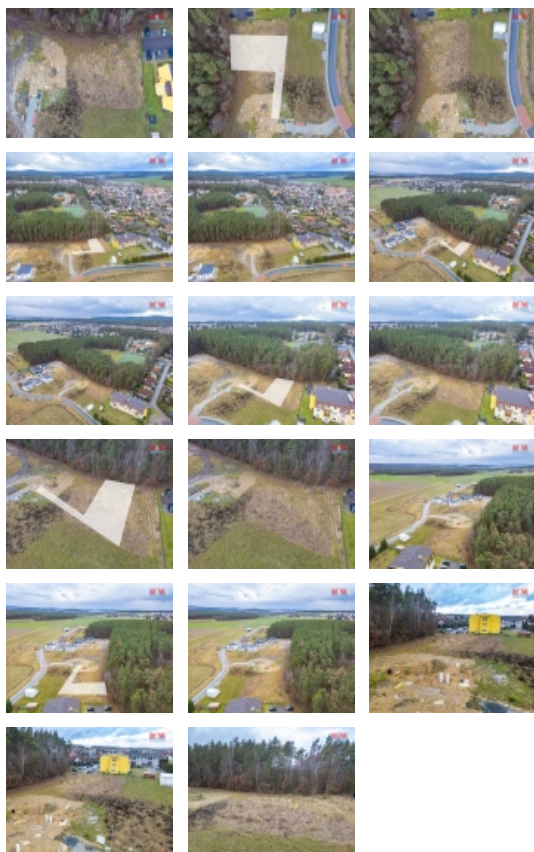

### Prodej pozemku k bydlení, 902 m?, Zruč-Senec

ČÍSLO ZAKÁZKY: 859580 TYP ZAKÁZKY: prodej

LOKALITA: Zruč-Senec, Zruč (okres Plzeň-sever)

#### Prodej pozemku k bydlení, 902 m?, Zruč-Senec

Nabídka exkluzivního pozemku 902 m? v klidné a vyhledávané lokalitě obce Zruč. Tento rovinatý pozemek je ideální pro realizaci vašeho vysněného domova. Jsou zde přivedeny všechny nezbytné inženýrské sítě: elektrická přípojka, veřejný vodovod, kanalizace a plyn, což značně usnadní a urychlí jakoukoliv výstavbu. Jedinečné plus této nabídky je bezesporu jeho bezprostřední blízkost k malebnému lesu, který je ideálním místem pro procházky či sběr hub, a to vše s výjimkou na ochranné pásmo lesa, díky čemuž je zasahování do přírodního prostředí minimální. Pozemek je v perfektním stavu a čeká, až na něm bude stát dům vašich snů. Pro více informací neváhejte kontaktovat našeho makléře. Nechte se okouzlit výhodami bydlení v této exkluzivní lokalitě.

#### Informace o nemovitosti

Stav objektu	velmi dobrý
Vlastnictví	osobní
Vlastní pozemek (m2)	902
Umístění objektu	klidná část obce
Doprava	silnice autobus
Elektřina	230 V 380 V
Voda	dálkový vodovod
Odpad	Městská kanalizace
Plyn	Zaveden