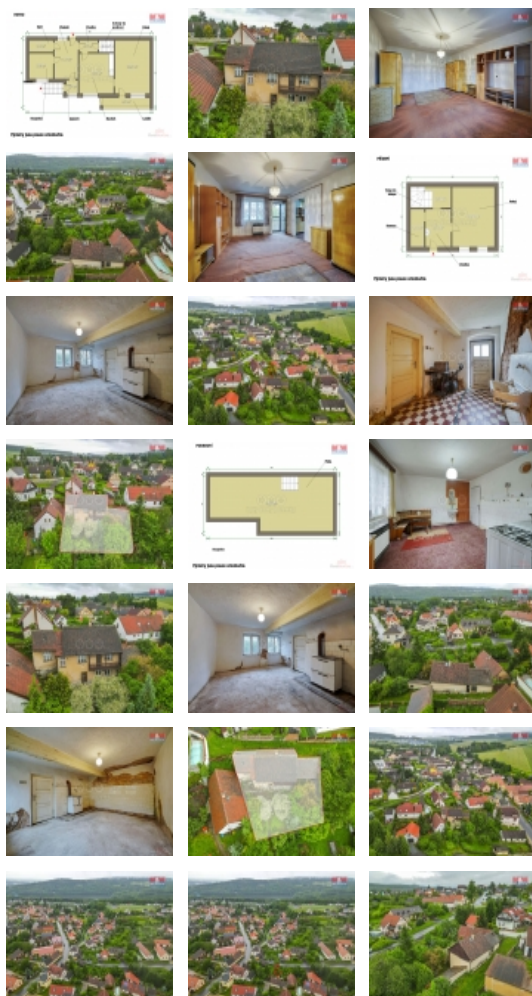

Prodej samostatného RD, 97 m², Ejpovice (okres Rokycany)

M&M reality holding, a.s.

Prodej rodinného domu, 97 m², Ejpovice, ul. Na Dorotáku

ČÍSLO ZAKÁZKY: 875307 TYP ZAKÁZKY: prodej

LOKALITA: Ejpovice (okres Rokycany), Na Dorotáku

Prodej rodinného domu, 97 m², Ejpovice, ul. Na Dorotáku

Nabízíme k prodeji rodinný dům umístěný v klidné části obce Ejpovice, představující ideální příležitost pro každého, kdo hledá nemovitost k rekonstrukci. Dům s užitnou plochou 97m² se nachází na pozemku o velikosti 386m² a skládá se z jednoho nadzemního a jednoho podzemního podlaží. Celkem nabízí 3 místnosti, což poskytuje dostatek prostoru pro pohodlné bydlení. Konstrukce nemovitosti je smíšená. Vzhledem k tomu, že se nemovitost nachází ve fázi před rekonstrukcí, dává novému majiteli úžasnou možnost přetvořit toto místo přesně podle svých představ a potřeb, a vdechnout tak domu nový život. Pro více informací kontaktujte makléře.

CENA: (za nemovitost) **1 799 999,- Kč**

Informace o nemovitosti

Počet podlaží objektu	1
Druh objektu	smíšená
Stav objektu	před rekonstrukcí
Vlastnictví	osobní
Vlastní pozemek (m ²)	386
Vybavení	balkon sklep zahrada
Umístění objektu	klidná část obce
Topení	Ústřední - plynové
Doprava	silnice autobus