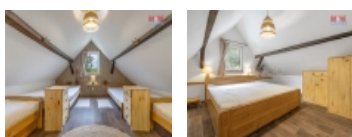

Prodej rekreačního objektu, Morávka (okres Frýdek-Místek)

M&M reality holding, a.s.

Nemovitost nabízí

M&M reality holding a. s.

Krakovská 1675/2
Praha - Nové Město
11000

Prodej chalupy, 132 m², Morávka

ČÍSLO ZAKÁZKY: 879413 TYP ZAKÁZKY: prodej

LOKALITA: Morávka (okres Frýdek-Místek)

Prodej chalupy, 132 m², Morávka

Nabízíme k prodeji kompletně zařízenou dřevěnou chalupu umístěnou na polosamotě v obci Morávka. Tato zajímavá nemovitost, postavená na pozemku o rozloze 1998 m², nabízí oázu klidu a soukromí. Stavba prošla péčí, díky které se může pochlubit stavem velmi dobrým. Disponuje celkovou užitnou plochou 132 m² rozloženou do 1 nadzemního podlaží a podkroví, které tvoří celkem 4 prostorné místnosti. K chalupě náleží druhá stavební parcela, na které je hospodářská budova, dále ovocná zahrada s idylickým posezením. Chalupa je poslední stavbou u lesa a poskytuje tak jedinečnou příležitost pro ty, kteří hledají spojení s přírodou a zároveň chtějí mít soukromí a komfortní zázemí. Nemovitost je ihned k dispozici pro nové majitele. Nechte se okouzlit pohodou, kterou tento jedinečný domov nabízí a zamluvte si prohlídku ještě dnes!

Informace o nemovitosti

Počet podlaží objektu	2
Druh objektu	dřevěná
Stav objektu	velmi dobrý
Vlastnictví	osobní
Vlastní pozemek (m²)	1998
Vybavení	zahrada
Umístění objektu	polosamota
Telekomunikace	Internet
Vybaveno	Nezařízeno
Topení	Lokální - tuhá paliva
Doprava	silnice autobus