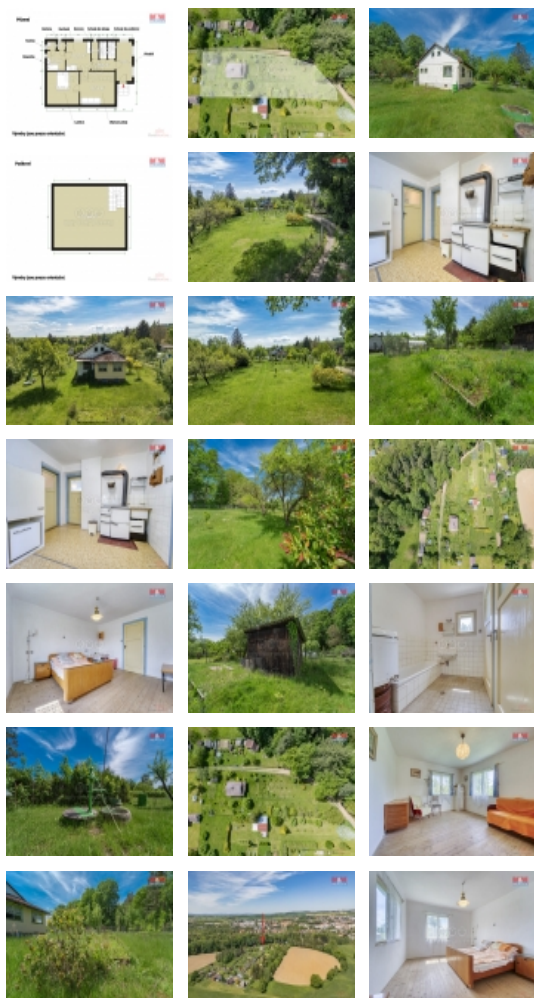

Informace o nemovitosti

Stav objektu	velmi dobrý
Vlastnictví	jiné
Vlastní pozemek (m²)	2120
Vybavení	sklep zahrada
Umístění objektu	klidná část obce
Doprava	vlak silnice autobus
Elektřina	230 V 380 V
Voda	vlastní studna
Odpad	Septik
Občanská vybavenost	Škola Školka Zdravotnická zařízení Pošta Kompletní síť obchodů a služeb