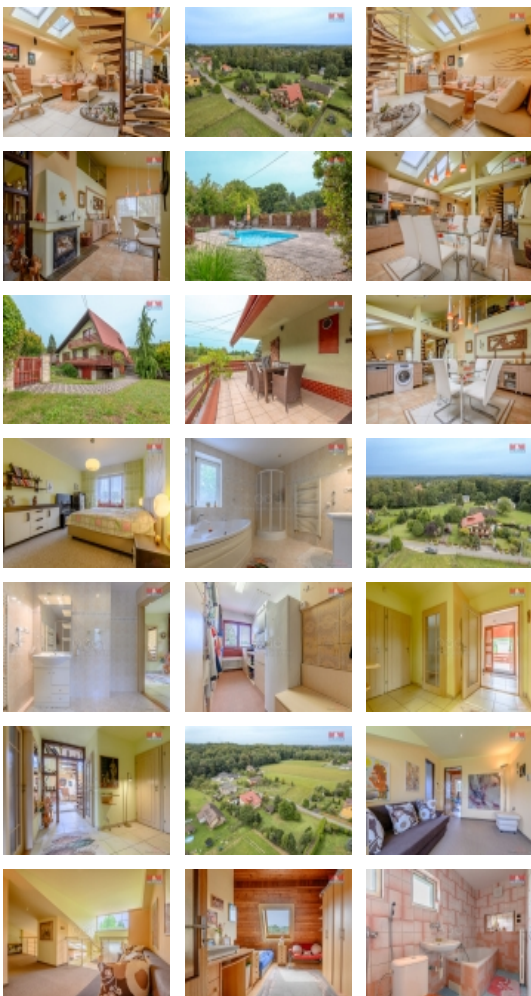

Prodej samostatného RD, 190 m², Dětmarovice (okres Karviná)

M&M reality holding, a.s.

Prodej rodinného domu, 190 m², Dětmarovice

ČÍSLO ZAKÁZKY: 882930 TYP ZAKÁZKY: prodej

LOKALITA: Dětmarovice (okres Karviná)

Prodej rodinného domu, 190 m², Dětmarovice

Hledáte své vysněné bydlení? Mám pro Vás k prodeji krásný rodinný dům v klidné části obce Dětmarovice. Tato nemovitost je ideální pro ty, kteří hledají prostorné a klidné bydlení. Dům je postaven z cihel a nachází se na samostatném pozemku o celkové ploše 1918 m². + les o 10.000 m². Má dvě nadzemní podlaží a jedno podzemní, ve kterém naleznete spoustu užitého prostoru (místnost pro wellness nebo fitness, vstup do garáží atd.) K dispozici je celkem 5 prostorných místností a 1 komora. Oblíbíte si obývací pokoj, který je velmi prostorný a má krb, ideální pro relaxaci v chladných večerech. Dalším bonusem je krásný balkon v 2.np a velká zahrada s bazénem, kde můžete trávit volné chvíle v letních měsících. Stav nemovitosti je velmi dobrý, což znamená, že se můžete ihned nastěhovat bez nutnosti větších úprav. Prohlédněte si tuto oázu klidu osobně a přesvědčte se o jejích kvalitách. Pro více informací a prohlídku nás neváhejte kontaktovat. S financováním rádi pomůžeme. Dům zůstává vybaven.

CENA: (za nemovitost) **8 500 000,- Kč**

Informace o nemovitosti

Počet podlaží objektu	1
Druh objektu	cihlová
Stav objektu	velmi dobrý
Vlastnictví	osobní
Vlastní pozemek (m²)	1918
Vybavení	zahrada
Umístění objektu	klidná část obce
Telekomunikace	Internet