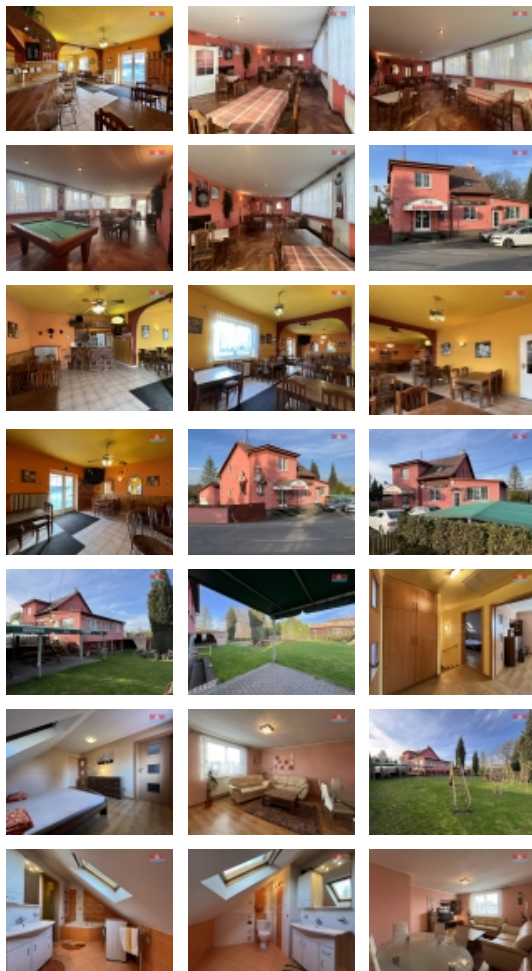

Informace o nemovitosti

Číslo podlaží v domě	3
Počet podlaží objektu	1
Druh objektu	cihlová
Stav objektu	velmi dobrý
Vlastnictví	osobní
Vlastní pozemek (m²)	1782
Vybavení	sklep zahrada