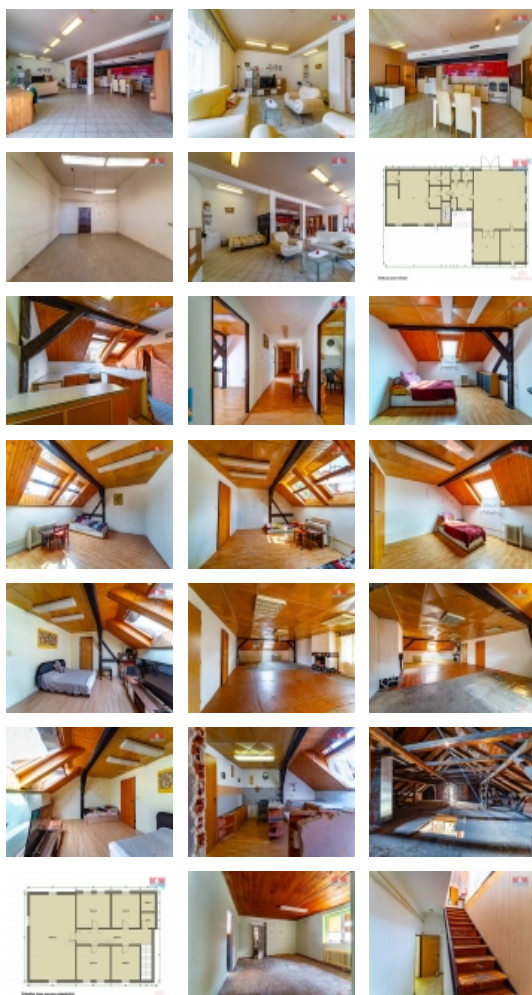

Informace o nemovitosti

Počet podlaží objektu	1
Druh objektu	cihlová
Stav objektu	dobrý
Vlastnictví	osobní
Vlastní pozemek (m2)	460
Umístění objektu	klidná část obce
Počet míst k parkování	3
Užitná plocha (m2)	650
Poloha objektu	samostatný