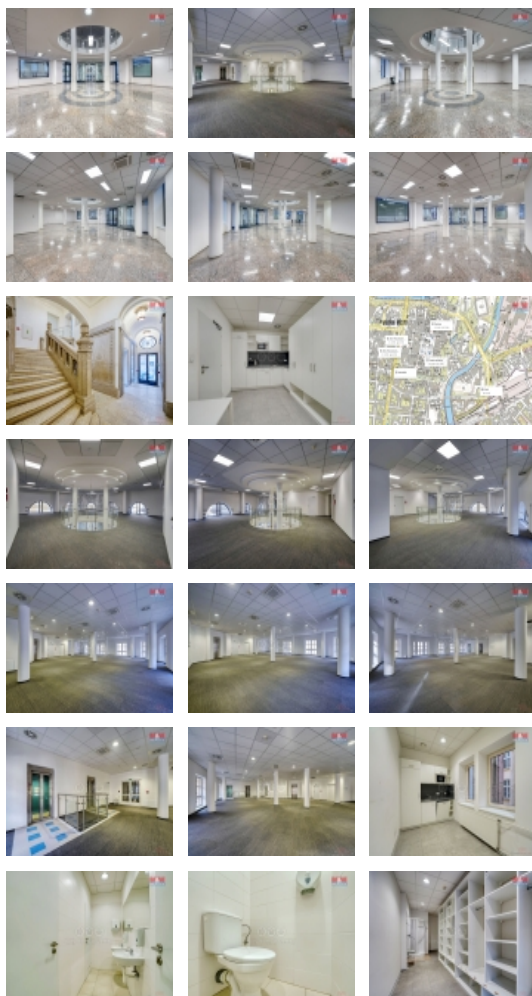

Pronájem kanceláře, 1000 m², Plzeň, ul. Bedřicha Smetany

Hledáte impozantní a majestátní prostory v centru města Plzně, kde neplatíte provizi RK? Pokud ano, tak Vám s radostí představuji tento prostor, který má celkových 1000 m² včetně sociálního zázemí a šatny na každém patře. V ceně jsou zahrnuty 3 patra a po domluvě lze přidat i sklepní prostory. V případě, že byste chtěli jiné podlahy nebo zařídit kanceláře nábytkem, tak je možnost po společné domluvě s majitelem rozprostřít do nájmu. V okolí naleznete veškerou občanskou vybavenost. Chcete si pronajmout jiné patra nebo rovnou celý objekt? Žádný problém a pro podrobnější informace neváhejte kontaktovat makléře.