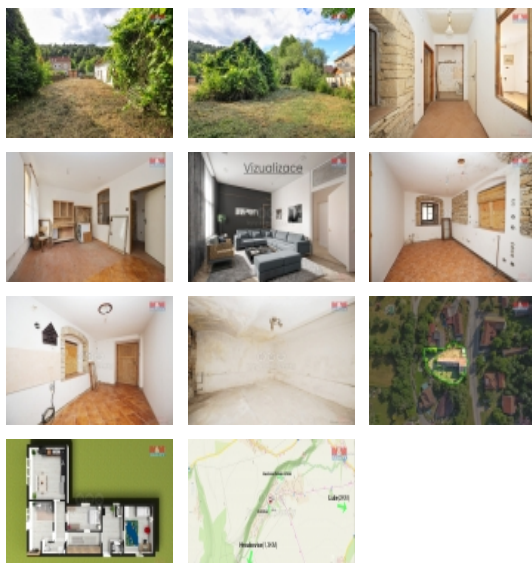

Nemovitost nabízí

M&M reality holding a. s.

Krakovská 1675/2
Praha - Nové Město
11000