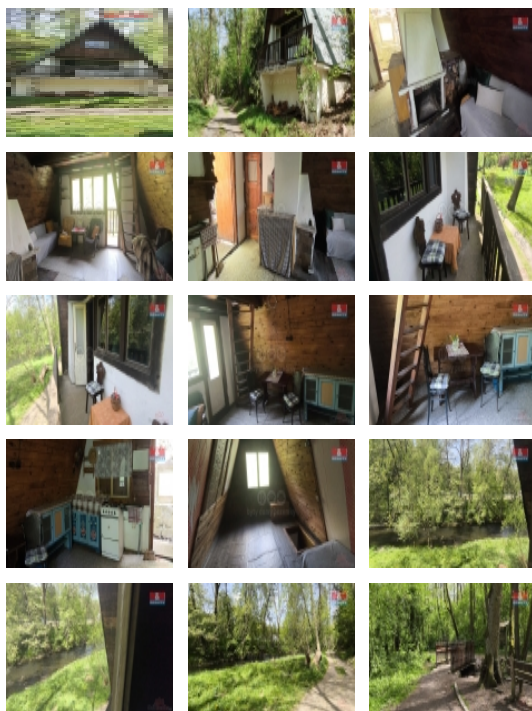

Informace o nemovitosti

Počet podlaží objektu	1
Druh objektu	cihlová
Stav objektu	před rekonstrukcí
Vlastnictví	osobní
Vlastní pozemek (m²)	29
Vybavení	balkon
Umístění objektu	okrajová zástavba
Rok kolaudace	1980
Užitná plocha (m²)	45
Poloha objektu	samostatný