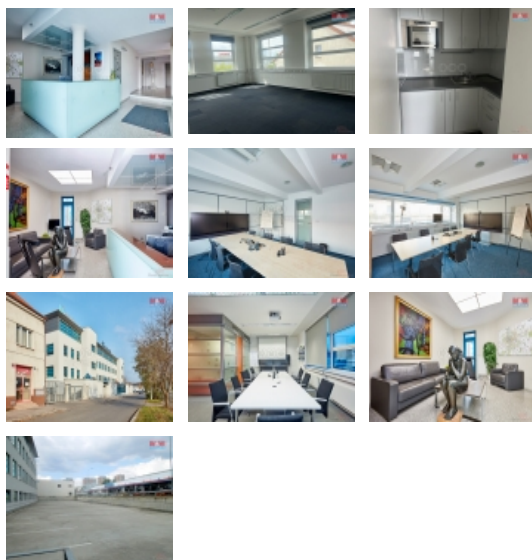

Pronájem, kancelářské prostory 182 m², Michle

ČÍSLO ZAKÁZKY: 794820 TYP ZAKÁZKY: pronájem

LOKALITA: Praha 10, Michle, U plynárny

Pronájem, kancelářské prostory 182 m², Michle

Nabízíme k pronájmu reprezentativní kancelářské prostory 182 m² nebo Praze 10 - Michli. Jedná se o čtyřpodlažní administrativní budovu s centrální recepcí, čipovým systémem, klimatizací ve všech prostorách, požární signalizací, zabezpečovacím systémem, slunečními žaluziemi s vlastním parkovištěm pro 105 aut a výbornou dopravní dostupností. Internetové připojení zajištěno optickým kabelem. Kanceláře variabilních rozměrů se nachází ve 2 patrech .

Budova má osobní výtah. Další parkování přibližně 60 míst je možné v nájmu ve vedlejší budově. Doporučujeme prohlídku. Bližší informace o ceně u makléře.

CENA: (za m² / měsíc) **265,- Kč**

Informace o nemovitosti

Číslo podlaží v domě	4
Počet podlaží objektu	1
Druh objektu	cihlová
Stav objektu	velmi dobrý
Vlastnictví	jiné
Umístění objektu	centrum
Telekomunikace	Telefon Internet
Topení	Lokální - plynové
Doprava	silnice MHD autobus
Elektřina	230 V 380 V

Nemovitost nabízí

M&M reality holding a. s.

Krakovská 1675/2
Praha - Nové Město
11000