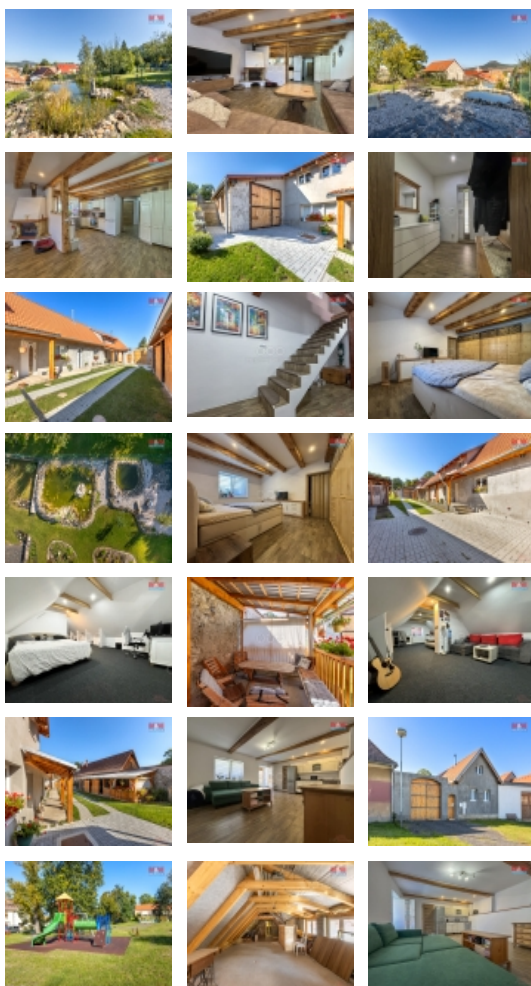

Informace o nemovitosti

Počet podlaží objektu	2
Druh objektu	kamenná
Stav objektu	velmi dobrý
Vlastnictví	osobní
Vlastní pozemek (m²)	1356
Vybavení	sklep zahrada
Umístění objektu	klidná část obce
Telekomunikace	Internet
Topení	Lokální - tuhá paliva Ústřední - dálkové