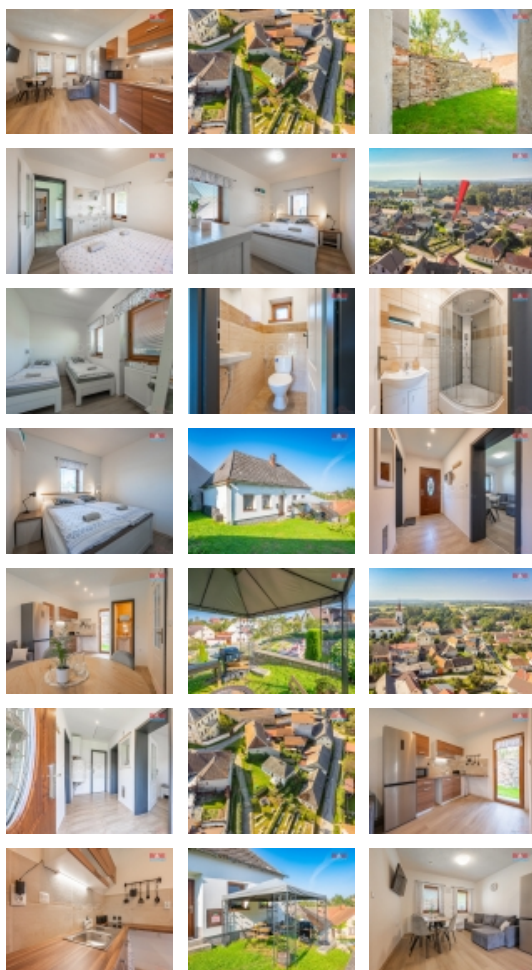

Informace o nemovitosti

Počet podlaží objektu	2
Druh objektu	smíšená
Stav objektu	velmi dobrý
Vlastnictví	osobní
Vlastní pozemek (m²)	203
Vybavení	zahrada
Umístění objektu	centrum
Telekomunikace	Internet
Vybaveno	Nezařizeno