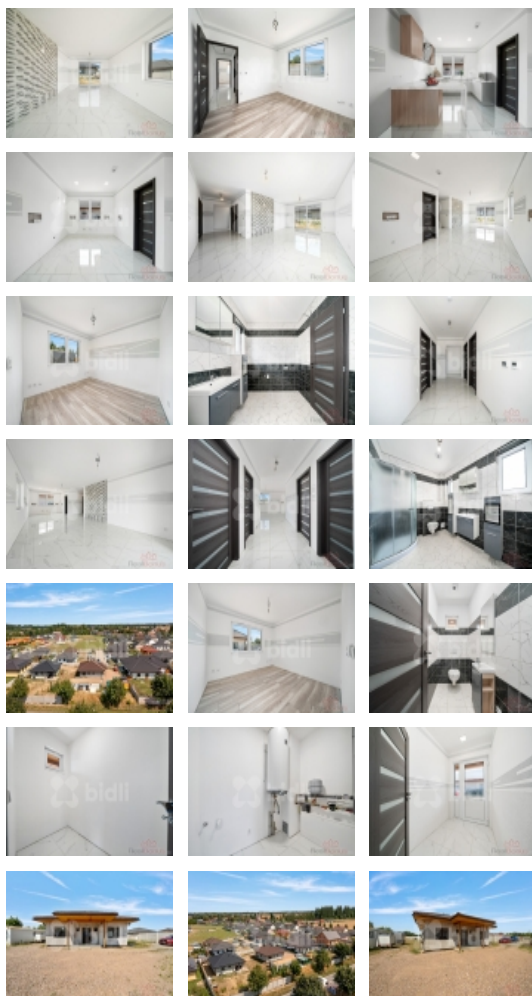

Prodej samostatného RD, 140 m², Starý Mateřov (okres Pardubice) - exkluzivně

bidli

Prodej nízkoenergetické novostavby rodinného domu - Starý Mateřov

ČÍSLO ZAKÁZKY: 218426 TYP ZAKÁZKY: prodej

LOKALITA: Starý Mateřov (okres Pardubice)

Prodej nízkoenergetické novostavby rodinného domu - Starý Mateřov

Nabízíme k prodeji novostavbu nízkoenergetického rodinného domu o dispozici 4+kk a celkové podlahové ploše 140m² nacházející se v obci Starý Mateřov, kousek od Pardubic.

Tento nízkoenergetický dům byl kolaudován v květnu 2023 a disponuje moderními technologiemi, které Vám zajistí nízké náklady na provoz. Ekonomické a účinné vytápění Vám zajistí tepelné čerpadlo, v celém domě je podlahové topení, které zajišťuje rovnoměrné vytápění. Pro optimální větrání a čistý vzduch slouží rekuperace. Ohřej vody je zajištěn pomocí elektrického bojleru.

Základní dispozice domu:

Zádvěří, vstupní chodba, ze které se dostanete do 3 pokojů, koupelny se sprchovým koutem, samostatného wc, technické místnosti prostorného obývacího pokoje s francouzským oknem a vstupem na zahradu. V obývacím pokoji je příprava pro krbová kamna. Na obývací pokoj volně navazuje prostor pro kuchyni. Pro instalaci kuchyňské linky je vše připraveno, noví majitelé si tak mohou zařídit kuchyni dle svých představ.

Dům se nachází na rovinatém pozemku o rozloze 884m².

Okna jsou trojska, v obývacím pokoji je HS portál. Dům bude kompletně vybaven, včetně nové kuchyňské linky s vestavěnými spotřebiči.

Tento dům je postaven pomocí kvalitních materiálů, zdivo itong tloušťky 30mm a zateplení polystyrenem o síle 10mm, což zajišťuje vynikající tepelnou izolaci a komfortní bydlení po celý rok.