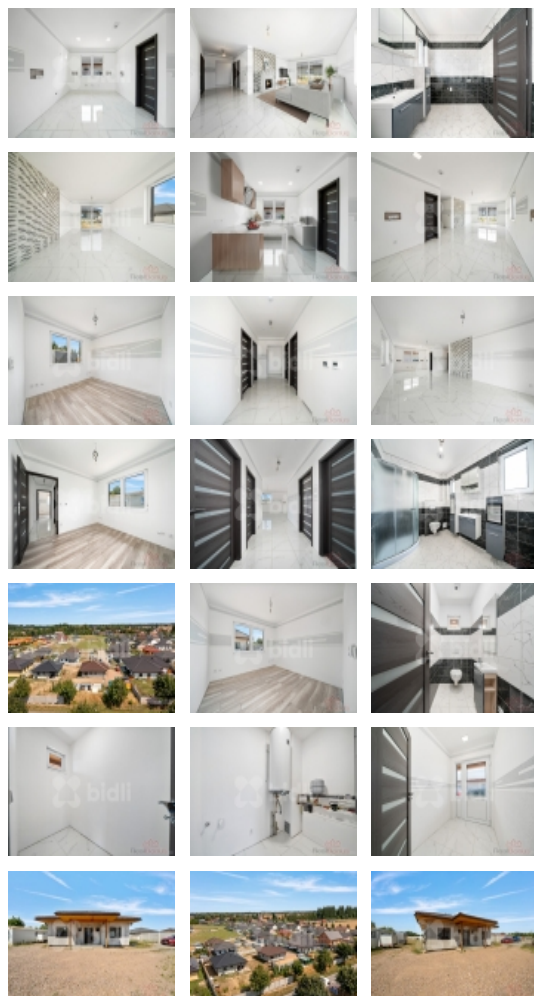

Prodej samostatného RD, 140 m², Starý Mateřov (okres Pardubice) - exkluzivně

Prodej nízkoenergetické novostavby rodinného domu - Starý Mateřov

ČÍSLO ZAKÁZKY: 221106 TYP ZAKÁZKY: prodej

LOKALITA: Starý Mateřov (okres Pardubice)

Prodej nízkoenergetické novostavby rodinného domu - Starý Mateřov

Nabízíme k prodeji novostavbu nízkoenergetického rodinného domu o dispozici 4+kk a celkové podlahové ploše 140m² nacházející se v obci Starý Mateřov, kousek od Pardubic.

Tento nízkoenergetický dům byl kolaudován v květnu 2023 a disponuje moderními technologiemi, které Vám zajistí nízké náklady na provoz. Ekonomické a účinné vytápění Vám zajistí tepelné čerpadlo, v celém domě je podlahové topení, které zajišťuje rovnoměrné vytápění. Pro optimální větrání a čistý vzduch slouží rekuperace. Ohřev vody je zajištěn pomocí elektrického bojleru.

Základní dispozice domu:

Zádvěří, vstupní chodba, ze které se dostanete do 3 pokojů, koupelny se sprchovým koutem, samostatného wc, technické místnosti prostorného obývacího pokoje s francouzským oknem a vstupem na zahradu. V obývacím pokoji je příprava pro krbová kamna. Na obývací pokoj volně navazuje prostor pro kuchyni. Pro instalaci kuchyňské linky je vše připraveno, noví majitelé si tak mohou zařídit kuchyni dle svých představ.

Dům se nachází na rovinatém pozemku o rozloze 884m².

Okna jsou trojska, v obývacím pokoji je HS portál. Dům bude kompletně vybaven, včetně nové kuchyňské linky s vestavěnými spotřebiči.

Tento dům je postaven pomocí kvalitních materiálů, zdivo itong tloušťky 30mm a zateplení polystyrenem o síle 10mm, což zajišťuje vynikající tepelnou izolaci a komfortní bydlení po celý rok.