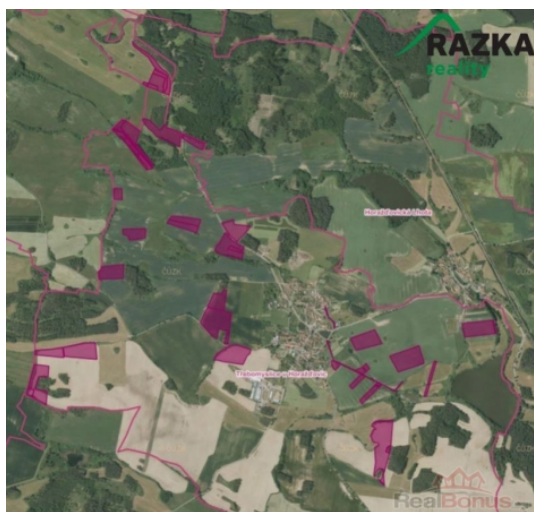

Prodej pozemku 283 723 m2, zemědělská půda, Horažďovice, Třebomyslice (okres Klatovy)

Zemědělské pozemky 28 ha Třebomyslice

ČÍSLO ZAKÁZKY: PS292023 TYP ZAKÁZKY: prodej

LOKALITA: Horažďovice, Třebomyslice (okres Klatovy)

Zemědělské pozemky 28 ha Třebomyslice

Nabízíme exklusivně k prodeji zemědělské pozemky v Třebomyslicích. Soubor pozemků se skládá z kvalitní orné půdy (22 ha) a trvalého travního porostu (6 ha). Cena se odvíjí od druhu a velikosti pozemku Rádi vám poskytneme na dotaz detailní informace a seznam prodávaných pozemků.