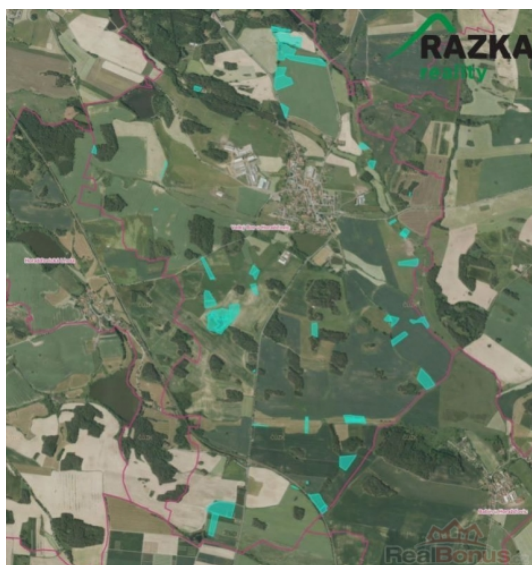

Prodej pozemku 211 191 m², zemědělská půda, Velký Bor (okres Klatovy)

Zemědělské pozemky 21 ha Velký Bor u Horažďovic

ČÍSLO ZAKÁZKY: PS312023 TYP ZAKÁZKY: prodej

LOKALITA: Velký Bor (okres Klatovy)

Zemědělské pozemky 21 ha Velký Bor u Horažďovic

Nabízíme exklusivně k prodeji zemědělské pozemky ve Velkém Boru u Horažďovic. Soubor pozemků se skládá z kvalitní orné půdy (17 ha) trvalého travního porostu (1,5 ha) a ostatní plochy (2,5 ha). Cena se odvíjí od druhu a velikosti pozemku. Rádi vám poskytneme na dotaz detailní informace a seznam prodávaných pozemků.