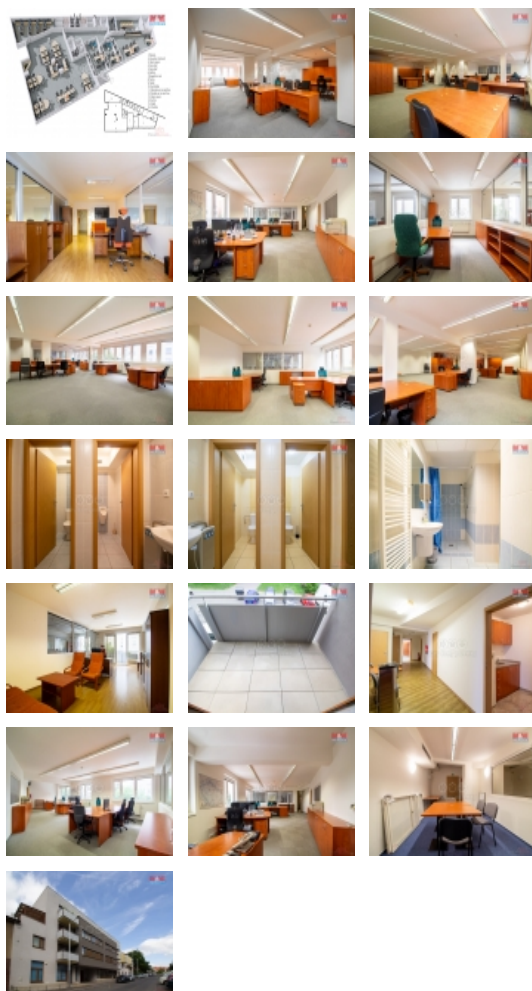

Informace o nemovitosti

Číslo podlaží v domě	2
Počet podlaží objektu	1
Druh objektu	skeletová
Stav objektu	velmi dobrý
Vlastnictví	osobní
Umístění objektu	klidná část obce
Topení	Lokální - plynové
Doprava	silnice MHD
Elektřina	230 V
Voda	dálkový vodovod