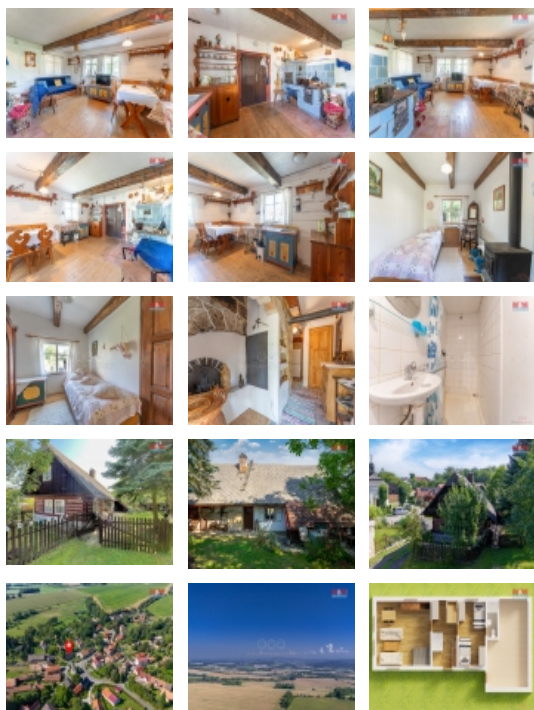

Informace o nemovitosti

Počet podlaží objektu	1
Druh objektu	dřevěná
Stav objektu	velmi dobrý
Vlastnictví	osobní
Vlastní pozemek (m²)	198
Vybavení	sklep
Umístění objektu	centrum
Vybaveno	Nezařizeno
Topení	Lokální - tuhá paliva
Doprava	silnice autobus