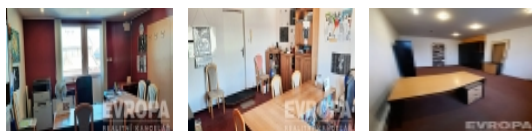

Pronájem kanceláří, Kolín, Kolín IV

pronájem kanceláře + parkovací místo, 27 m2, Kolín

ČÍSLO ZAKÁZKY: 831604 TYP ZAKÁZKY: pronájem

LOKALITA: Kolín, Kolín IV, Polepská

pronájem kanceláře + parkovací místo, 27 m2, Kolín

Pronájem kanceláře v areálu Polepská 831 Kolín 4.

Kancelář 18 m2, v 1. patře administrativní budovy.

Ke kanceláři náleží jedno parkovací místo na dvoře.

Docházková vzdálenost na nádraží, úřady, náměstí do 10 min.

Volná od 05/2024.

Nájemné 4 340,-/měs., energie a služby 2 000,-/měs.

CENA: (za měsíc) **5 083,- Kč**

Nemovitost nabízí

evropa services czech

U Zvonařky 358/10
Praha 2