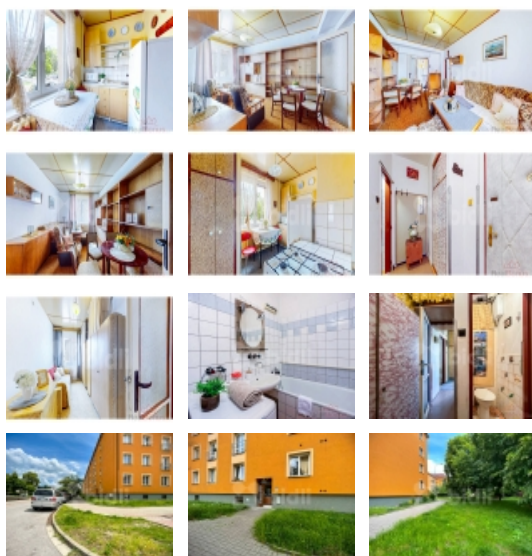

Pronájem bytu 2+1, 52 m2, OV, Pardubice, Zelené Předměstí, ul. Benešovo náměstí

Pronájem bytu 2+1, 48 m2, Benešovo náměstí, Pardubice

ČÍSLO ZAKÁZKY: 225342 TYP ZAKÁZKY: pronájem

LOKALITA: Pardubice, Zelené Předměstí, Benešovo náměstí

Pronájem bytu 2+1, 48 m2, Benešovo náměstí, Pardubice

Nabízím k pronájmu byt 2+1 o celkové velikosti 48 m2 v Pardubicích na Benešově náměstí. Byt se nachází ve zvýšeném přízemí domu, který prošel celkovou rekonstrukcí, včetně zateplení a nových plastových oken. Byt je v původním, ale udržovaném stavu. Měsíční nájemné 12.000,-Kč, + záloha na energie a služby 3500,-Kč. Elektřina zůstává na majitele a hradí se dle vyúčtování. Vratná kauce není požadována, rezervační poplatek 12.000,-Kč. Pokud hledáte klidné bydlení ve výborné lokalitě, zveme Vás na prohlídku. V místě občanská vybavenost v dosahu pěší chůze (školka, škola, potraviny, restaurace, lékař). Zastávka MHD a parkování v blízkosti domu. Byt je volný ihned.

CENA: (za měsíc) **12 000,- Kč**

Informace o nemovitosti

Dispozice bytu	2+1
Číslo podlaží v domě	2
Celková podlahová plocha (m2)	52
Druh objektu	cihlová
Stav objektu	dobrý
Vlastnictví	osobní
Užitná plocha (m2)	48
K dispozici od	17.09.2024

Nemovitost nabízí

Bidli reality, a.s.

Jindřišská 889/17
Nové Město
110 00 Praha 1