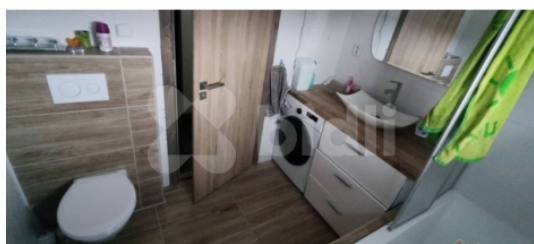

RealBonus.cz