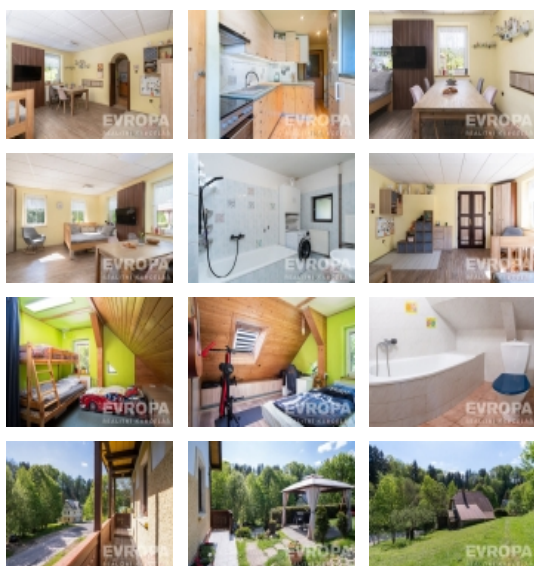

Nemovitost nabízí

evropa services czech

U Zvonařky 358/10
Praha 2