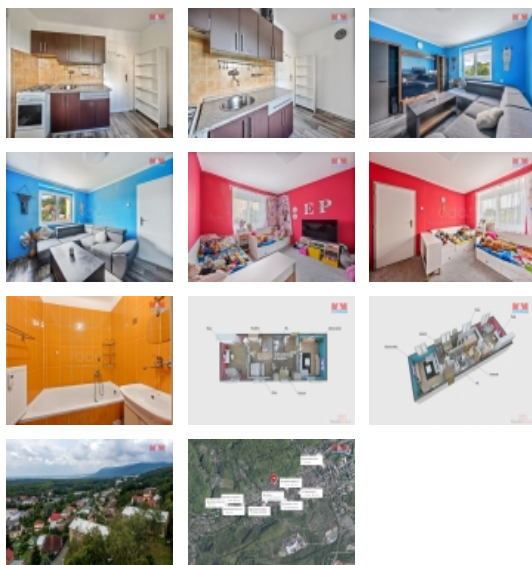

Nemovitost nabízí

M&M reality holding a. s.

Krakovská 1675/2
Praha - Nové Město
11000