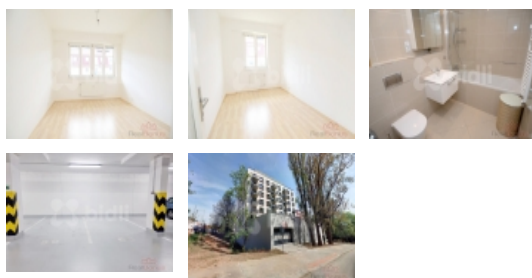

Prodej bytu 3+kk, 66 m2, OV, Praha 6, Řepy, ul. Laudova

Byt 3+kk/B+GS, 72 m2, novostavba, Praha Řepy

ČÍSLO ZAKÁZKY: 225348 TYP ZAKÁZKY: prodej

LOKALITA: Praha 6, Řepy, Laudova

Byt 3+kk/B+GS, 72 m2, novostavba, Praha Řepy

Byt 3+kk/Balkon, 72 m2 (vč. balkonu), který se nachází ve 2. patře novostavby v Praze 6 Řepy. Kolaudace bytu v roce 2023, vše úplně nové - příprava na kuchyňskou linku, koupelna s vanou a WC, okna plastová, na podlahách kvalitní laminátová podlaha a dlažba. Orientace oken na Z a S. K bytu náleží balkon 6 m2, kryté garážové stání a sklep. Byt je ihned k dispozici. Veškerá občanská vybavenost v okolí. Výborná dopravní dostupnost. Byt je v OV - možné financovat pomocí hypotečního úvěru.

CENA: (za nemovitost) **8 990 000,- Kč**