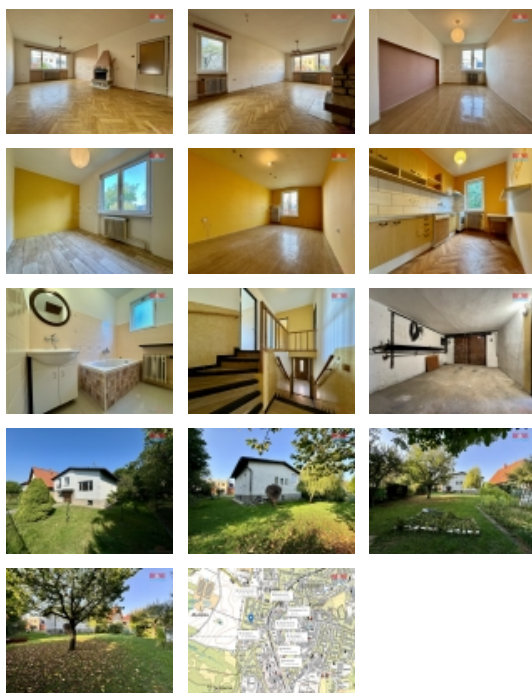

Informace o nemovitosti

Počet podlaží objektu	1
Druh objektu	cihlová
Stav objektu	dobrý
Vlastnictví	osobní
Vlastní pozemek (m²)	804
Vybavení	sklep zahrada
Umístění objektu	klidná část obce
Topení	Lokální - plynové Ústřední - dálkové
Doprava	vlak silnice MHD autobus
Elektřina	230 V 380 V
Voda	dálkový vodovod