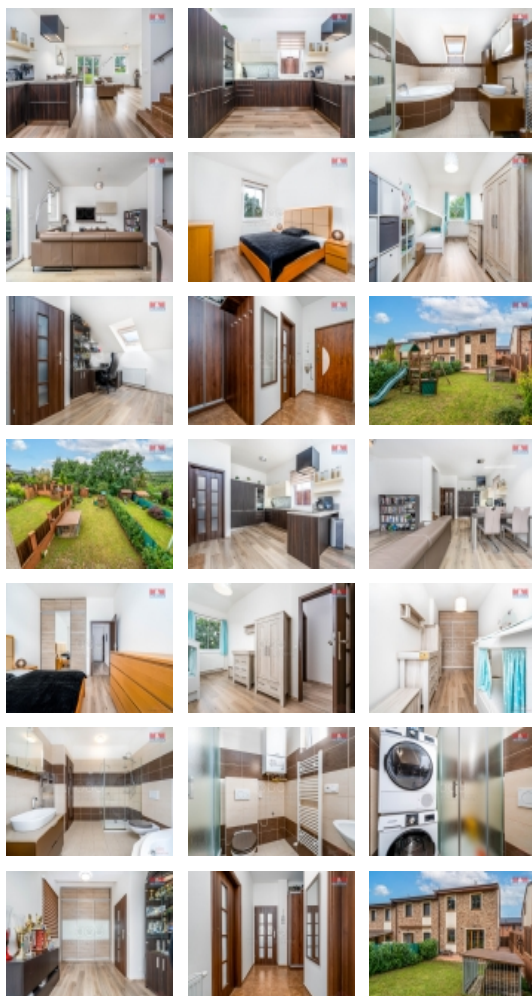

Informace o nemovitosti

Počet podlaží objektu	2
Druh objektu	cihlová
Stav objektu	velmi dobrý
Vlastnictví	osobní
Vlastní pozemek (m²)	417
Vybavení	zahrada
Umístění objektu	klidná část obce
Topení	Lokální - plynové Lokální - elektrické
Doprava	silnice MHD autobus