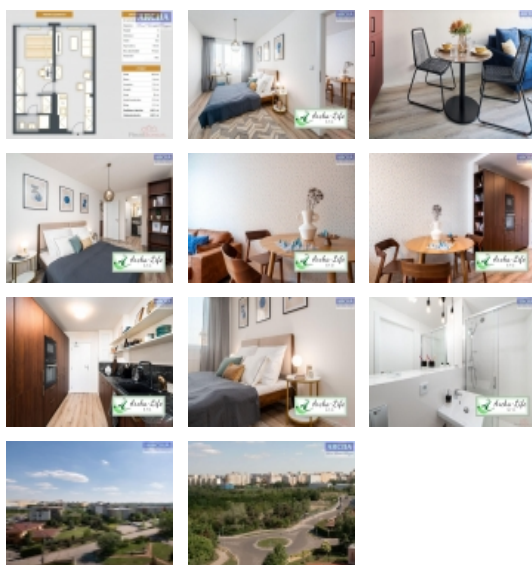

Nemovitost nabízí

ARCHA realitní kancelář

Realitní makléř

Černý Milan

Mobil: +420 737 851 059

archa-rk@seznam.cz