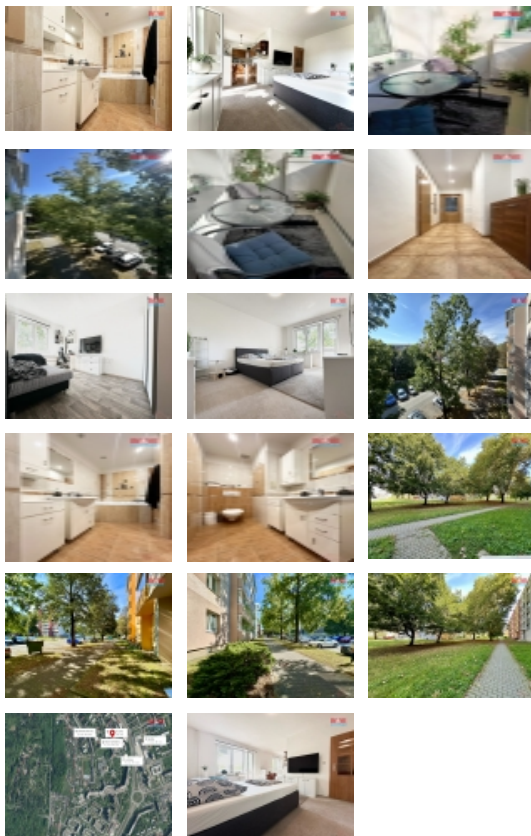

Informace o nemovitosti

Dispozice bytu	2+kk
Číslo podlaží v domě	3
Počet podlaží objektu	1
Druh objektu	cihlová
Stav objektu	velmi dobrý
Vlastnictví	družstevní
Vybavení	lodžie sklep