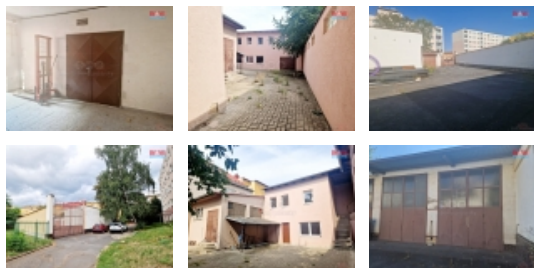

M&M reality holding, a.s.

Nemovitost nabízí

M&M reality holding a. s.

Krakovská 1675/2
Praha - Nové Město
11000

Pronájem výrobního a skladovacího objektu, Chomutov, Vršovců

ČÍSLO ZAKÁZKY: 884517 TYP ZAKÁZKY: pronájem

LOKALITA: Chomutov, Vršovců

Pronájem výrobního a skladovacího objektu, Chomutov, Vršovců

Nabízíme k pronájmu výrobní, skladovací a kancelářské prostory s celkovou rozlohou 440 m². Prostory se nachází v centru města Chomutova v uzavřeném areálu. Příjezd je možný dodávkou, nákladním autem či kamionem. Okolní prostor v areálu slouží k zaparkování aut. Prostory se skládají ze tří skladovacích či výrobních hal o celkové ploše 273 m², ze dvou dílen o celkové ploše 154 m² a kancelářských prostor o ploše 13 m². Z jedné z dílen se nachází sociální zázemí ? toalety, sprcha a šatna. Veškeré tyto prostory jsou propojeny nádvořím. Celý prostor je vybavený bezpečnostním systémem Jablotron. V nabídce máme i další prostory v tomto objektu a lze i pronajmout na určité části. Veškeré platby spojené s pronájmem na dotaz.

Informace o nemovitosti

Číslo podlaží v domě	2
Počet podlaží objektu	2
Druh objektu	smíšená
Stav objektu	dobrý
Vlastnictví	osobní
Umístění objektu	centrum
Topení	Lokální - plynové
Doprava	silnice
Voda	dálkový vodovod
Odpad	Městská kanalizace
Občanská vybavenost	Škola Školka Zdravotnická zařízení Pošta Kompletní síť obchodů a služeb Kulturní zařízení