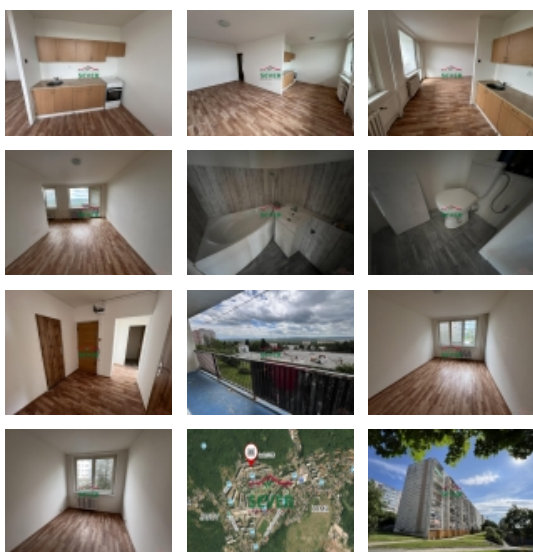

Prodej bytu 4+1, 78 m2, OV, Litvínov, Janov (okres Most), ul. Luční

Nemovitost nabízí

Nemovitosti SEVER s.r.o.

Josefa Skupy 2357, 434 01 Most

Prodej, byt 4+1, OV, Janov, Litvínov, okr. Most, ul. Luční

ČÍSLO ZAKÁZKY: 4190/3987 TYP ZAKÁZKY: prodej

LOKALITA: Litvínov, Janov (okres Most), Luční

Prodej, byt 4+1, OV, Janov, Litvínov, okr. Most, ul. Luční

Nemovitosti SEVER vám zprostředkují prodej bytu 4+1 v osobním vlastnictví, Janov u Litvínova, okr. Most, ul. Luční. Bytová jednotka, o výměře 78 m2, se nachází ve třetím, nadzemním podlaží panelového domu s výtahem a jeho součástí je lodžie a komora na chodbě. V bytě jsou plastová okna, na zemi krytina PVC, nové rozvody vody a elektřiny v koupelně. Koupelna a WC jsou společné ve zděném jádru. Je zde WC, skříňka s umyvadlem, rohová vana, na zemi keramická dlažba. Kuchyně je propojena s obývacím pokojem. V kuchyni je nová linka, sporák a prostor na jídelnu. Na chodbě v bytě je šatna. Byt je možné zakoupit na investici i s nájemníky. Dům se nachází 5 minut od Litvínova. Na sídlišti je veškerá občanská vybavenost. V případě zájmu zajistíme optimální financování našimi poradci.

Prodej bytu 4+1, 78 m², OV, Litvínov, Janov (okres Most), ul. Luční

Realitní makléř

Grimmová Václava

Mobil: +420 602 208 014

grimmova@nemovitostisever.cz

Topení	Ústřední - dálkové
Elektřina	230 V
Plyn	Zaveden
Připojení na internet	Jiné
Celková plocha (m²)	78
Užitná plocha (m²)	78
Inženýrské sítě	Vodovod Kanalizace Plyn Elektřina
Druh stavby	budova/y, hala/y
Poloha objektu	v bloku