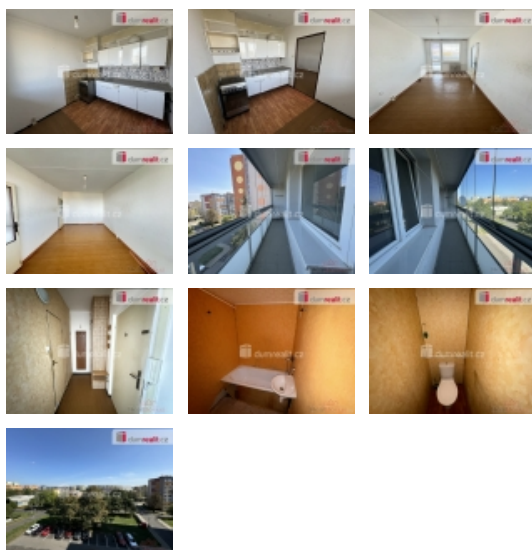

Informace o nemovitosti

Dispozice bytu	1+1
Číslo podlaží v domě	4
Počet podlaží objektu	12
Celková podlahová plocha (m²)	38
Druh objektu	panelová
Stav objektu	velmi dobrý
Energetická třída	G - Mimořádně nevhodná
Vlastnictví	osobní
Vybaveno	Nezařizováno
Užitná plocha (m²)	38