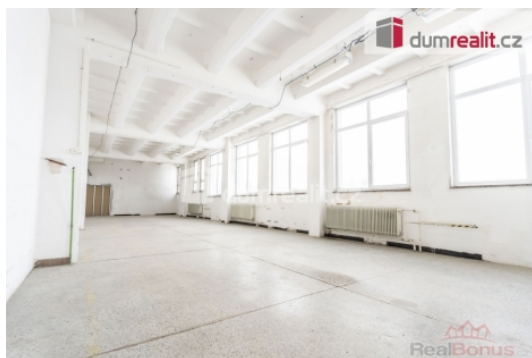

Pronájem obchodních prostor, Opava

dumrealit.cz[®]

Pronájem obchodních prostor, Opava

ČÍSLO ZAKÁZKY: 633711 TYP ZAKÁZKY: pronájem

LOKALITA: Opava, Rybářská

Pronájem obchodních prostor, Opava

, Dovolte mi Vám zprostředkovat pronájem komerčního prostoru s celkovou výměrou 450 m. Nachází se ve druhém patře oploceného cihlového komerčního objektu. Na patře k dispozici kuchyňka a dvě samostatné WC (muži x ženy). Okna plastová. Budova má dva samostatné uzamykatelné vchody. Objekt se nachází v těsné blízkosti centra s časově nenáročnou dostupností. K dispozici nákladní výtah a parkování pro více automobilů. Výše měsíčního nájmu je 35.550,- Kč. K nájmemnému je třeba připočítat služby (voda, elektřina dle reálné spotřeby, topení 21,- Kč/ m) a provizi RK ve výši 1 měs. nájmu. V případě zájmu jsou v budově další prostory (větší i menší) k pronájmu. Pro domluvení prohlídky mne neváhejte kontaktovat. Ev. číslo: 633097. Energetický štítek: G