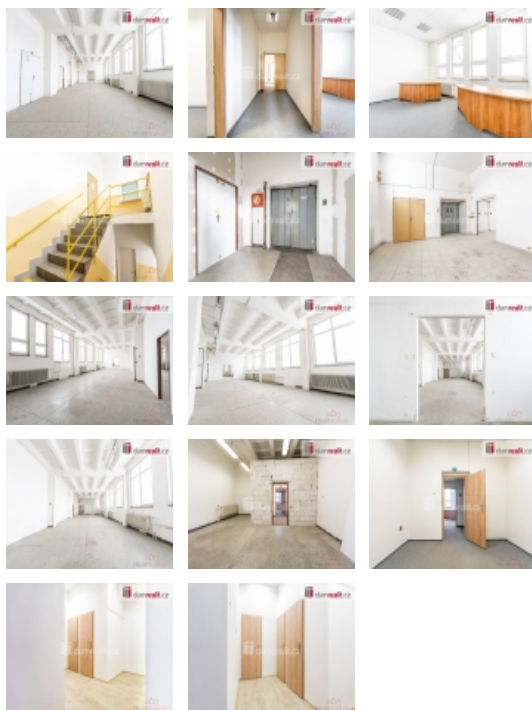

Informace o nemovitosti

Druh objektu	cihlová
Stav objektu	velmi dobrý
Energetická třída	G - Mimořádně nevhodná
Vybaveno	Nezařazeno
Počet míst k parkování	5
Užitná plocha (m2)	450
Druh prostor	Obchodní